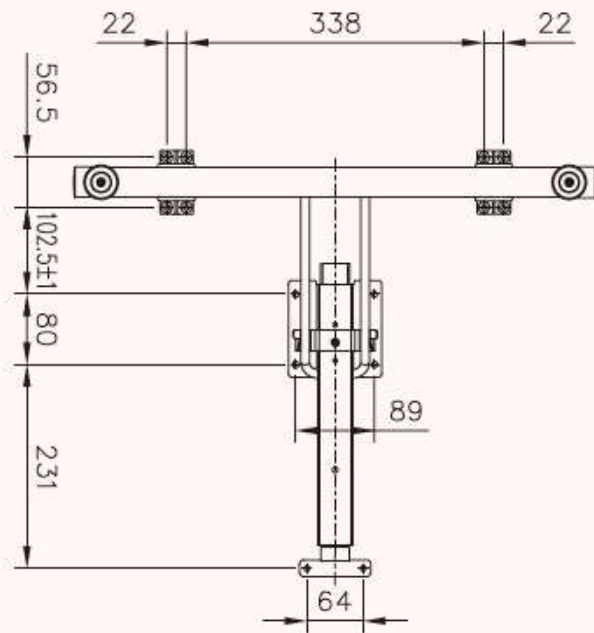

Dettagli

Altezza regolabile	710 - 715 mm
Larghezza piede	590 mm
Piano tavolo min.	1200 x 600 mm
Materiale:	gambe tubolari in acciaio, accessori in plastica nera

Schema di foratura

Disegno tecnico